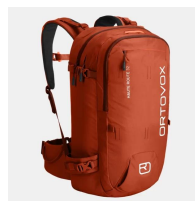

[Arc'Teryx Rho LT Crew](#)

**Bottom Baselayer. Merino or Poly Blend**

[Arc'Teryx Rho Hybrid 3/4 Bottom](#)

**Softshell**

[Arc'Teryx Gamma LT](#)

**Puffy Jacket / Mid-Layer**

[Arc'Teryx Sabre Insulated Midlayer](#)

**Goggles**

[Anon Sync](#)

**24-40 L Backpack**

[Ortovox Haute Route](#)

**Sunglasses**

[Julbo Fury](#)

**Toque / Beanie**

[BlackSheep Toque](#)